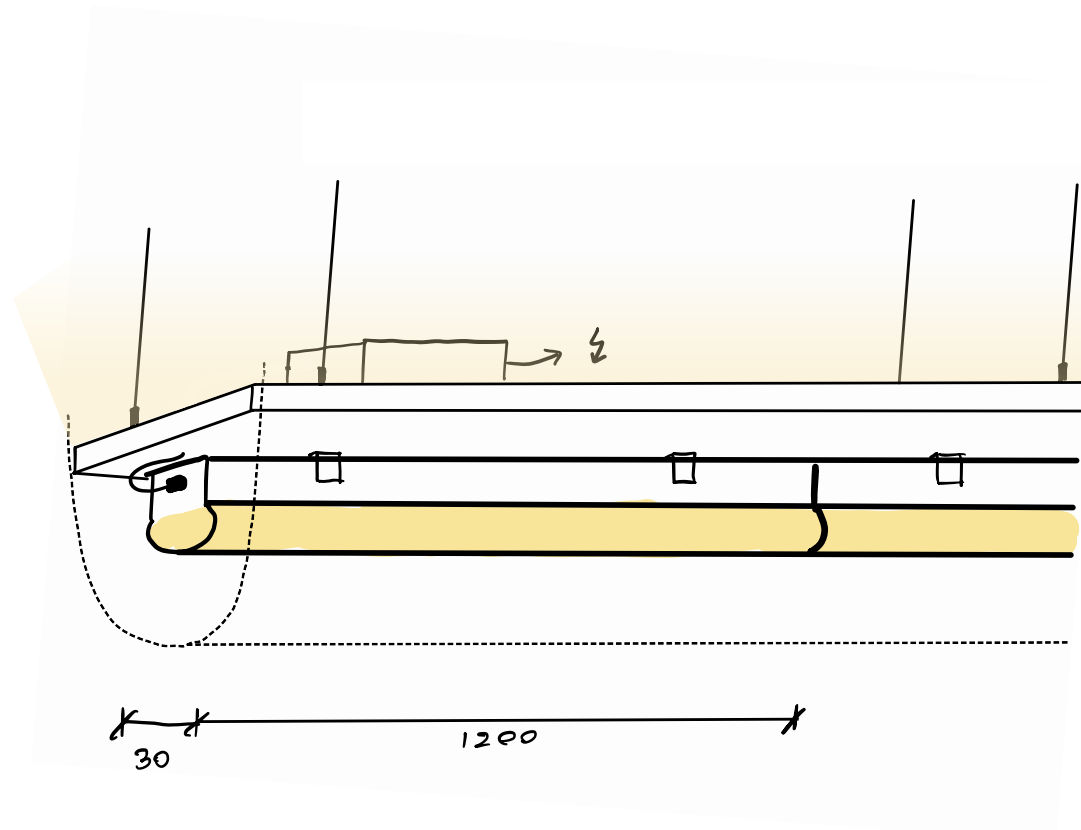

Impact Hub Berlijn

Experimenteren en participatie