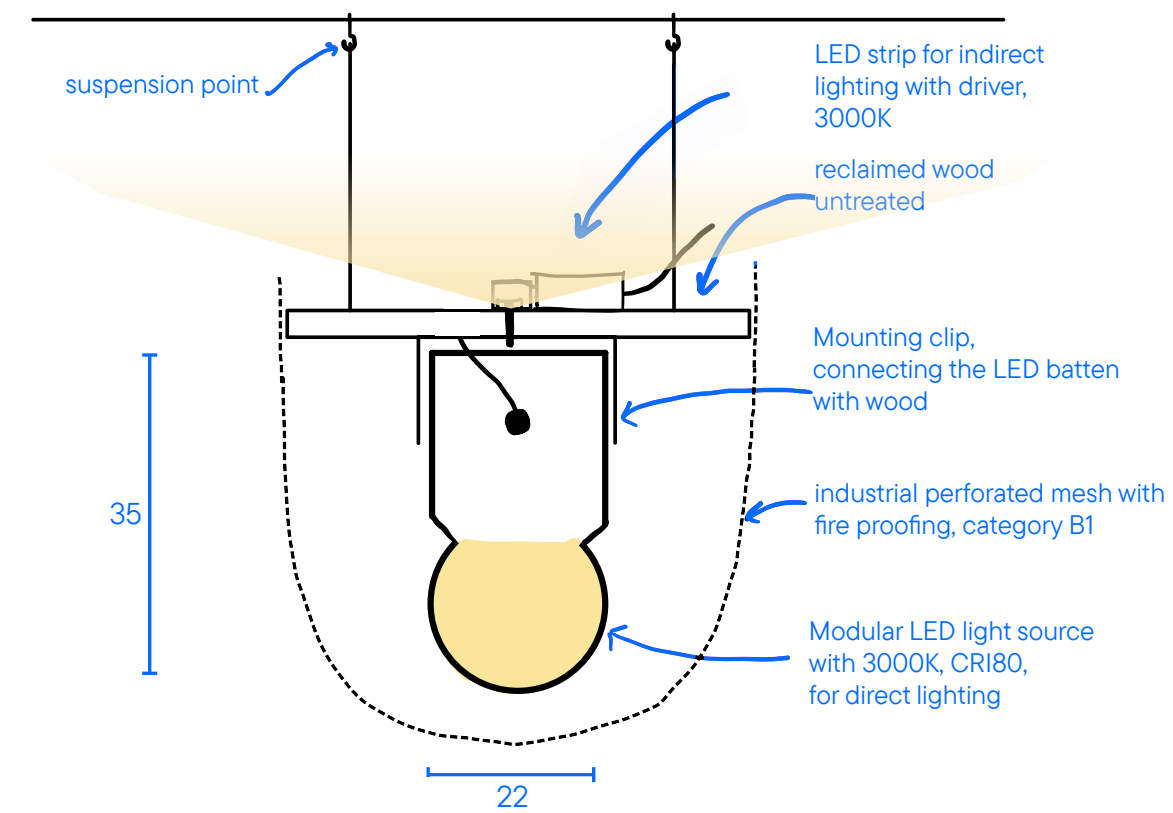

Impact Hub Berlijn

Experimenteren en participatie