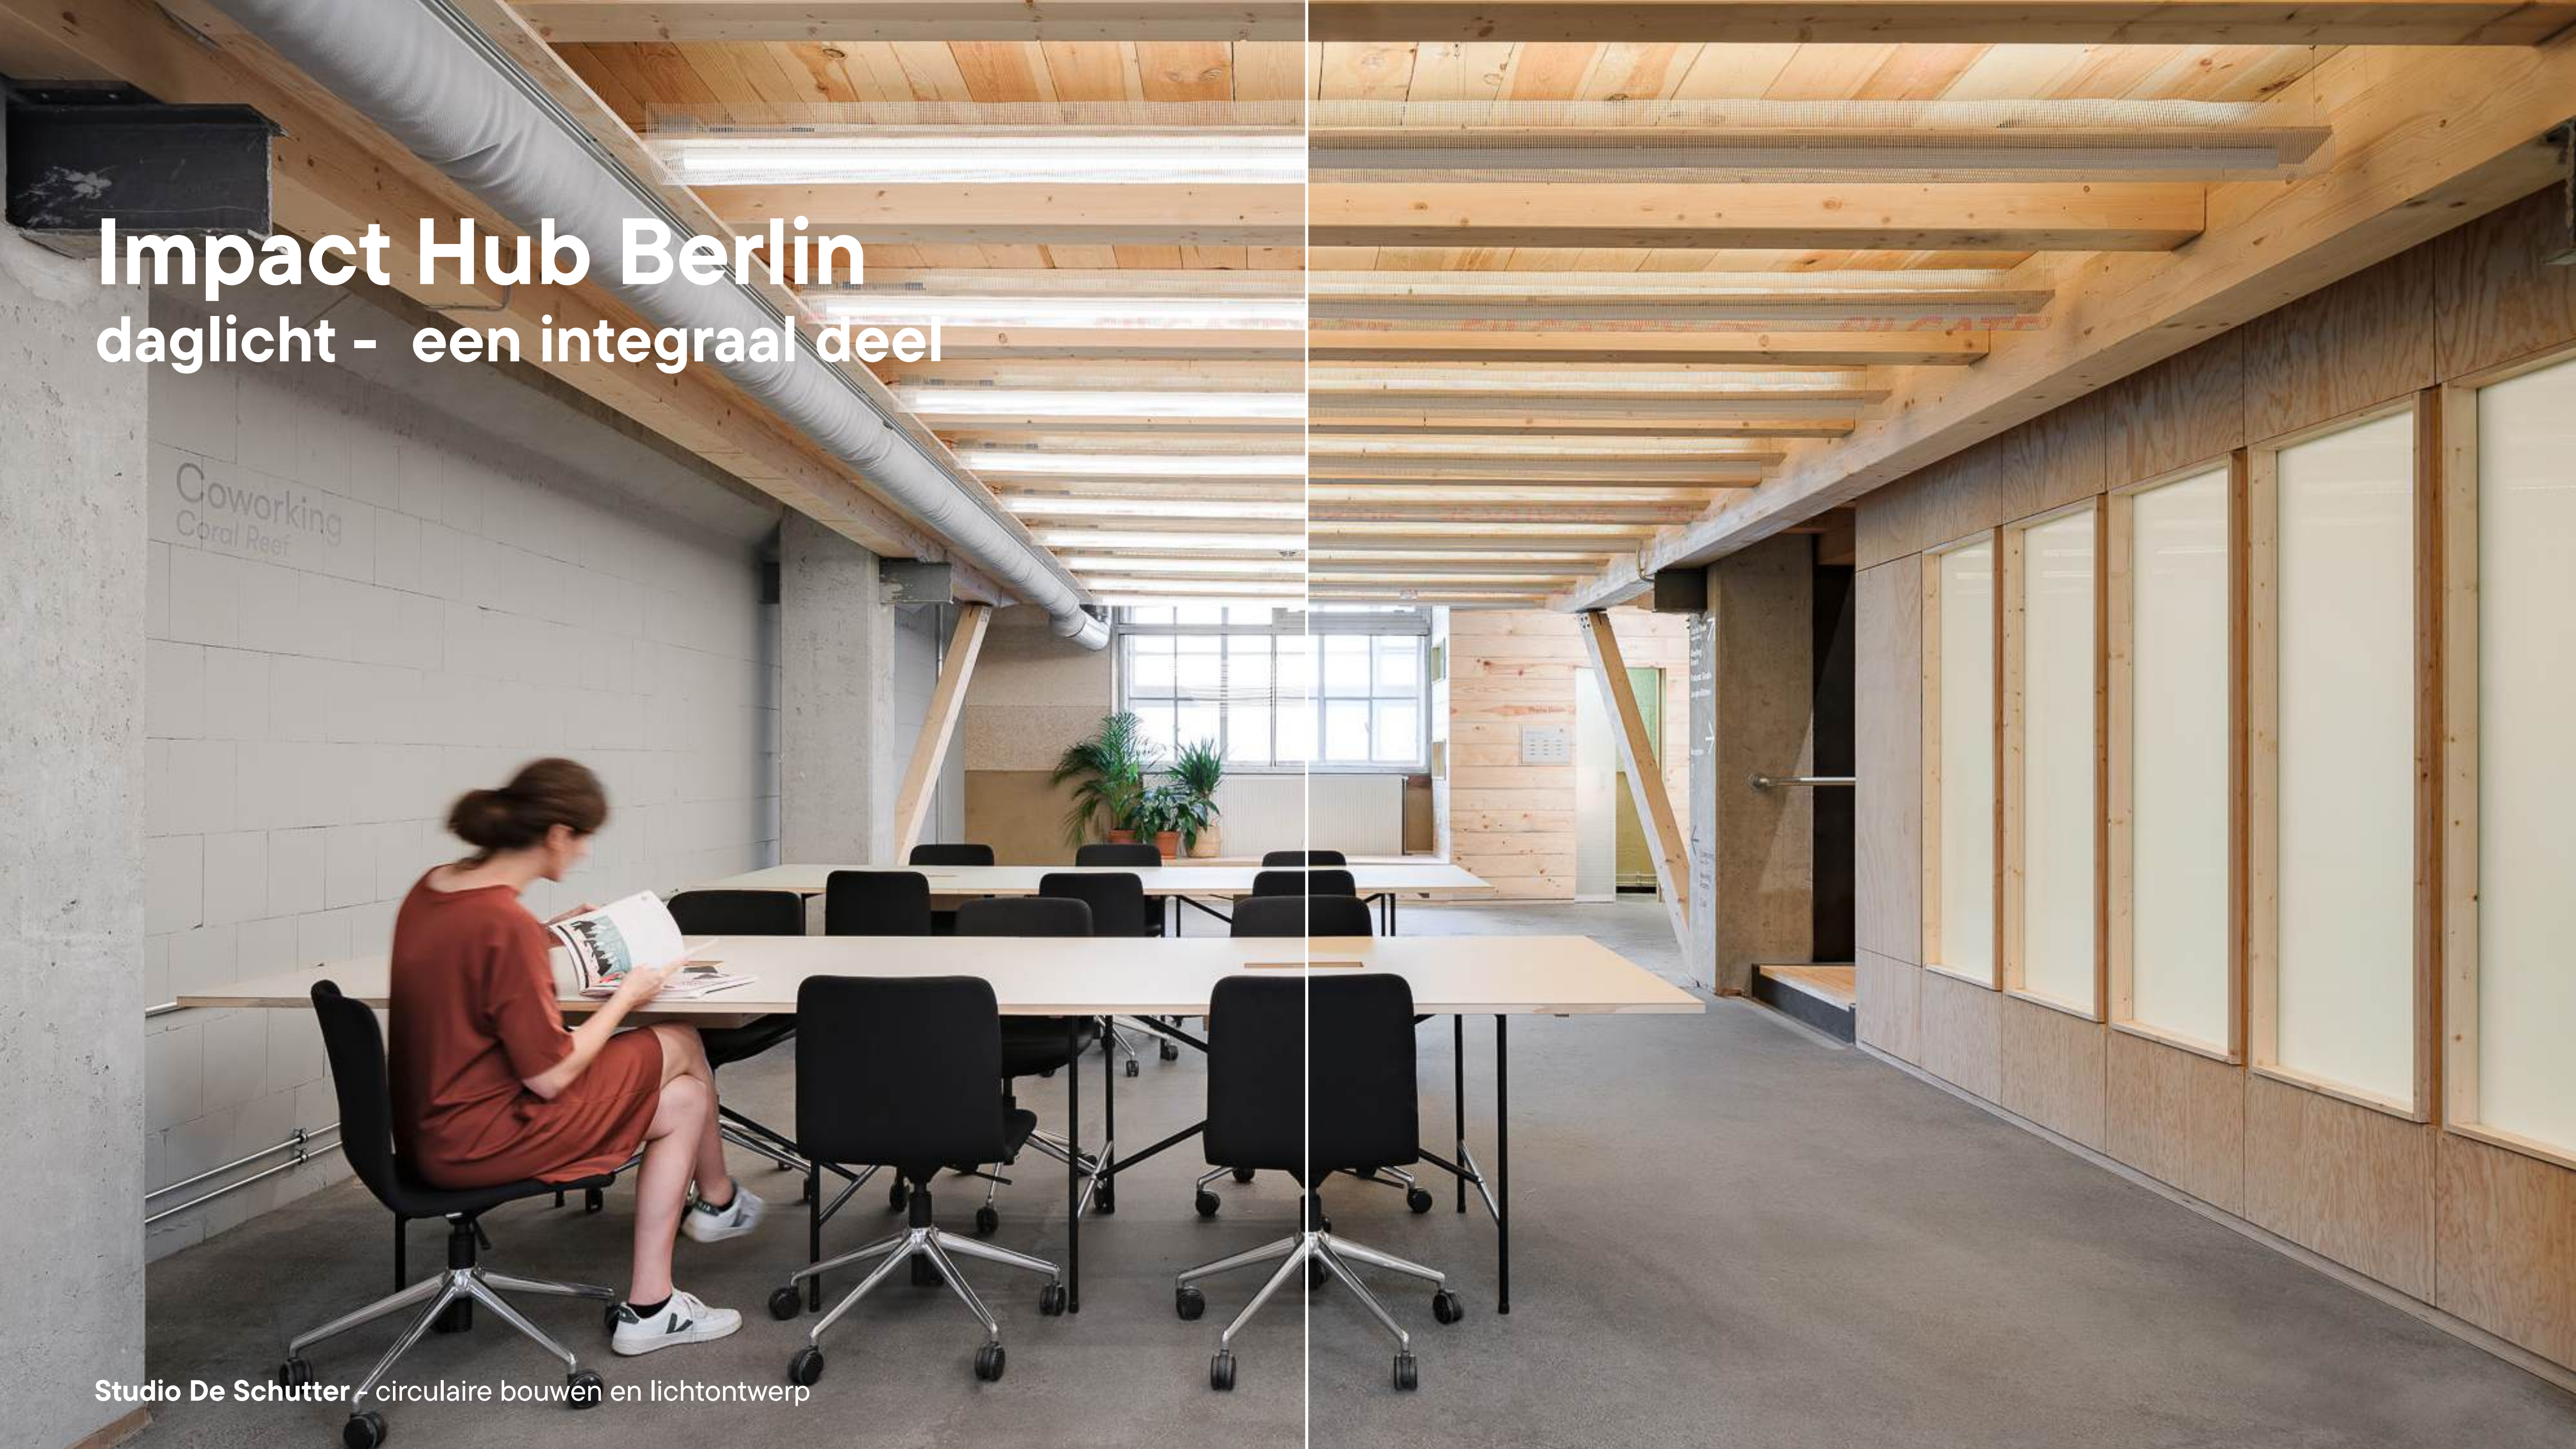

Impact Hub Berlin

daglicht - een integraal deel

Coworking
Coral Reef